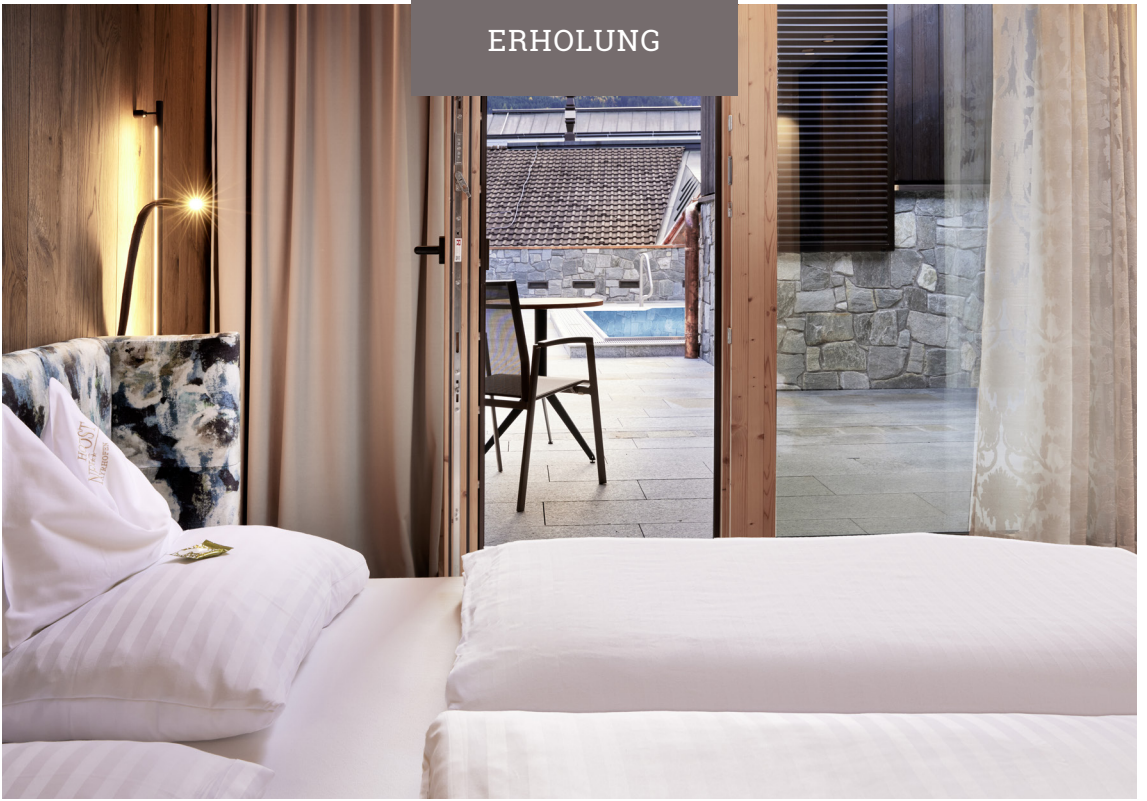

Zentrale Lage im Herzen von Mayrhofen

Nur 700 m bis zur nächsten Gondelstation.

E-Bike Verleih im Hotel. Einstellraum für Räder.

Großer Skiraum mit privaten Skischränken im Parterre.

Tipp

Premium DAY SPA
buchen & genießen.

Scan me

Dein digitaler
Urlaubsbegleiter.

ERHOLUNG

LUXUS ZUM WOHLFÜHLEN!

Wir kombinieren in harmonischer Weise Traditionelles mit modernen Annehmlichkeiten.
Die einladende Atmosphäre all unserer Zimmer und Suiten sorgt dafür, dass Du Dich vom ersten Moment an wie zu Hause fühlst – oder sogar noch besser.